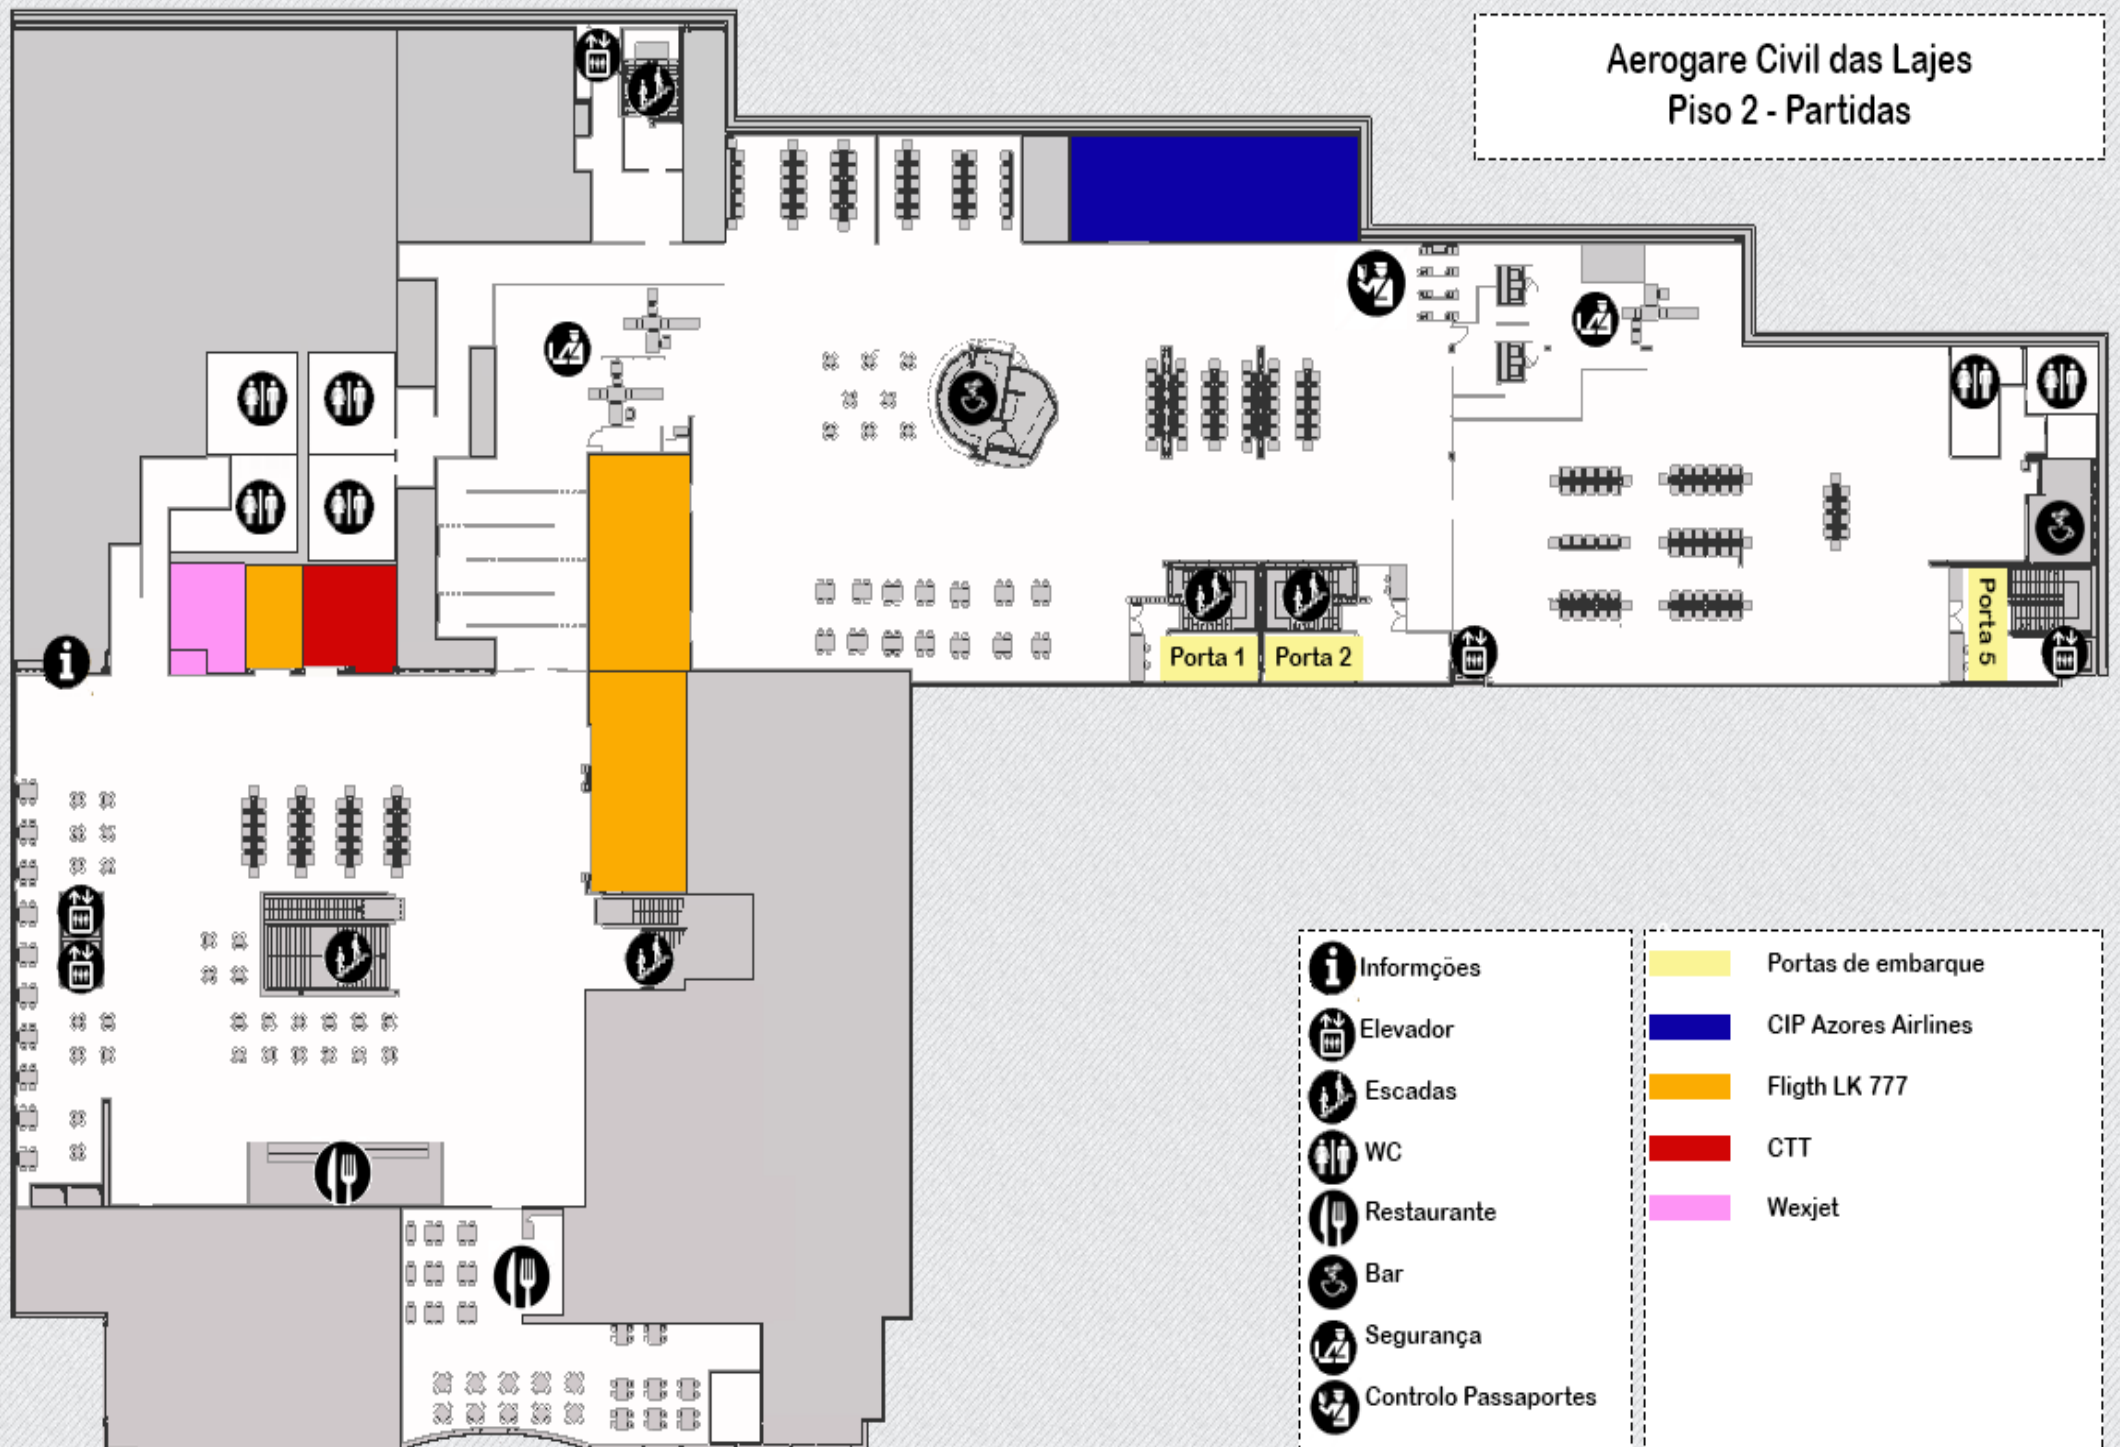

Aerogare Civil das Lajes
Piso 2 - Partidas

- Informações
- Elevador
- Escadas
- WC
- Restaurante
- Bar
- Segurança
- Controlo Passaportes
- Portas de embarque
- CIP Azores Airlines
- Fligth LK 777
- CTT
- Wexjet