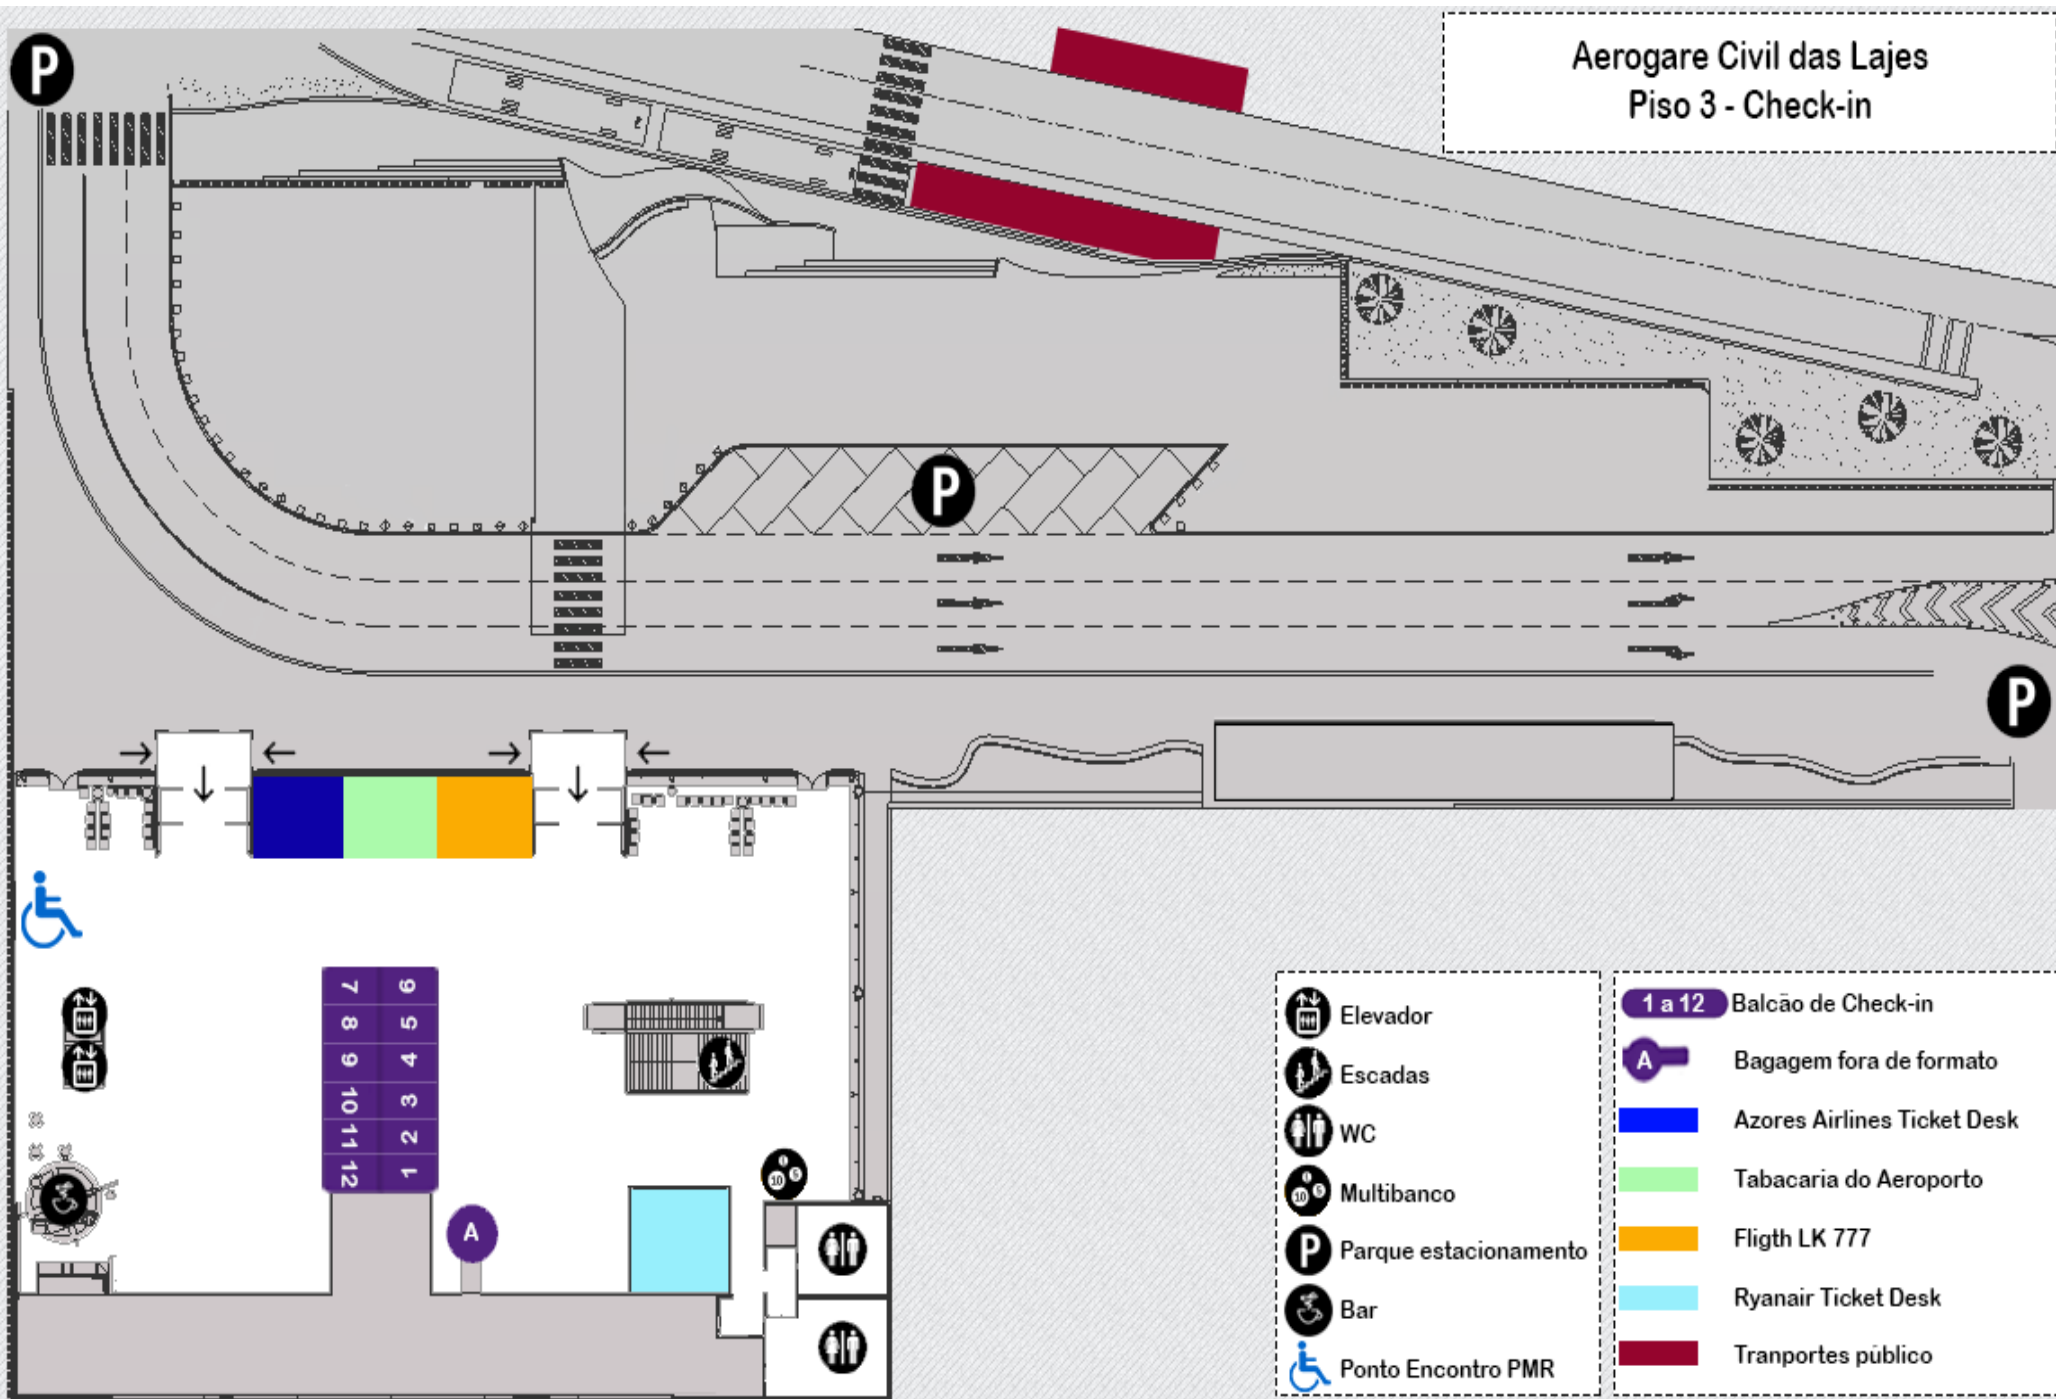

Aerogare Civil das Lajes
Piso 3 - Check-in

- | | | | |
|--|-----------------------|--|-----------------------------|
| | Elevador | | 1 a 12 Balcão de Check-in |
| | Escadas | | A Bagagem fora de formato |
| | WC | | Azores Airlines Ticket Desk |
| | Multibanco | | Tabacaria do Aeroporto |
| | Parque estacionamento | | Fligh LK 777 |
| | Bar | | Ryanair Ticket Desk |
| | Ponto Encontro PMR | | Tranportes publico |