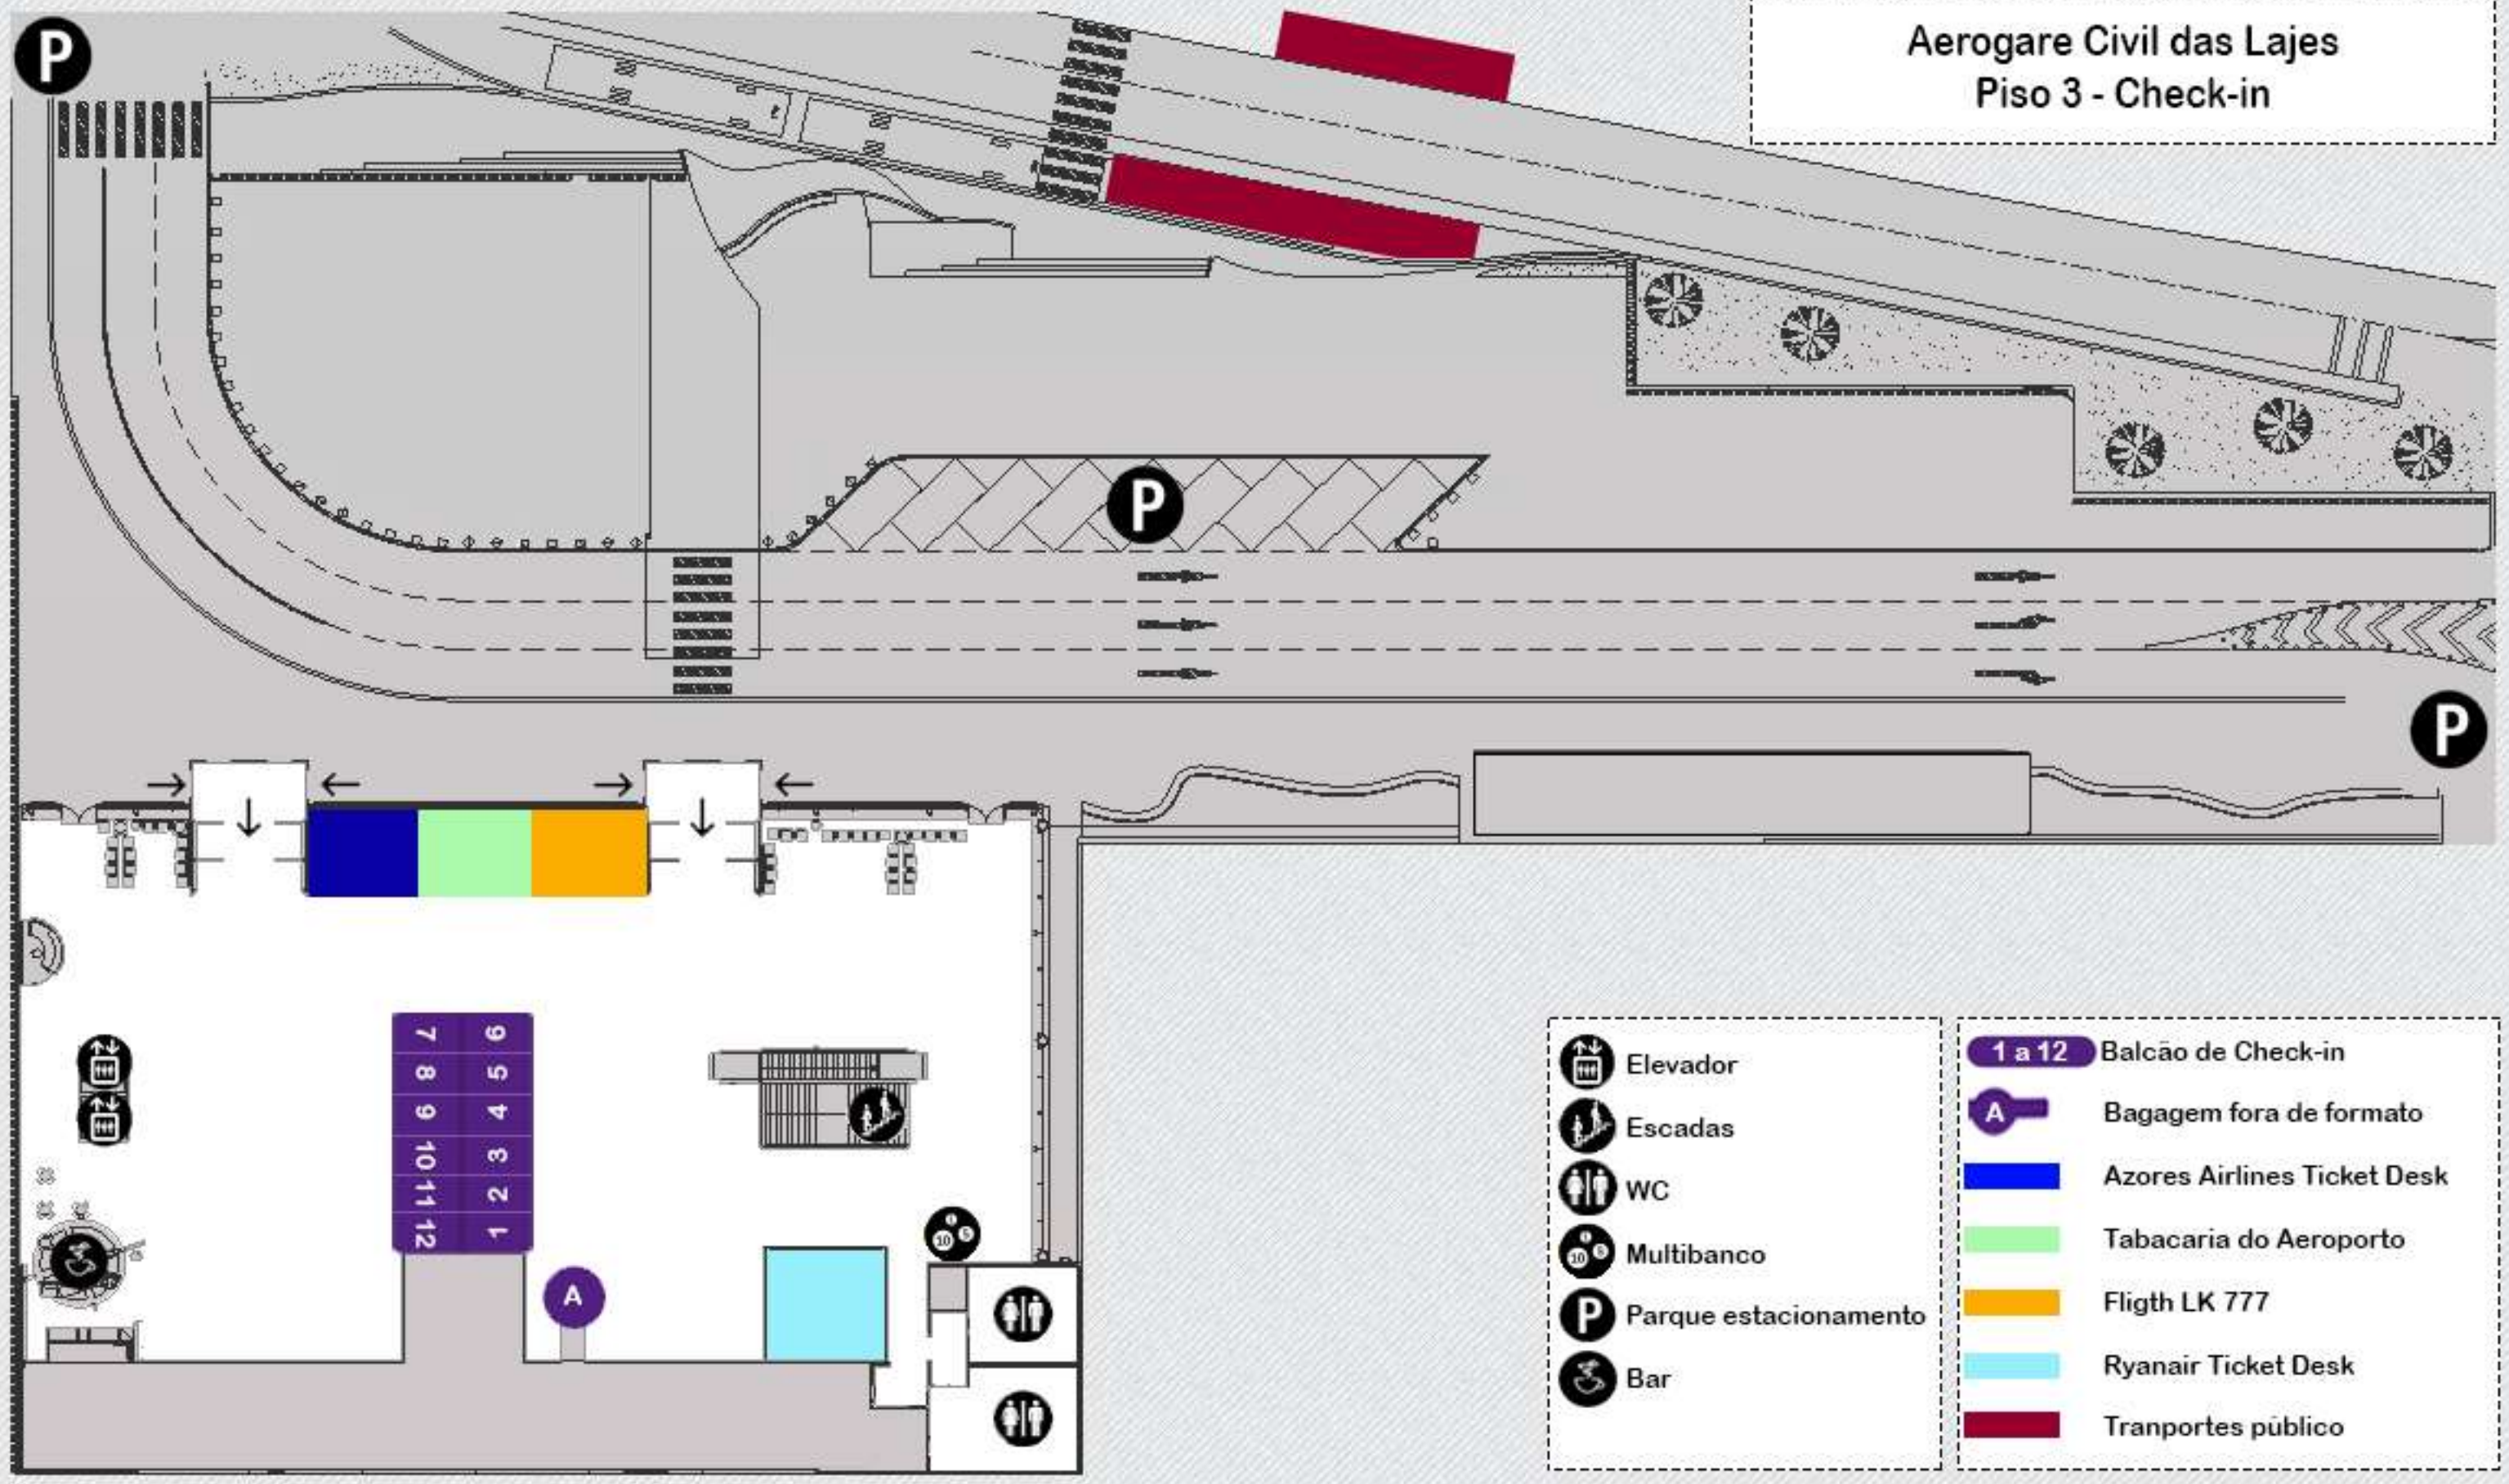

Aerogare Civil das Lajes
Piso 3 - Check-in

- | | | | |
|--|-----------------------|--|-----------------------------|
| | Elevador | | 1 a 12 Balcão de Check-in |
| | Escadas | | A Bagagem fora de formato |
| | WC | | Azores Airlines Ticket Desk |
| | Multibanco | | Tabacaria do Aeroporto |
| | Parque estacionamento | | Fligth LK 777 |
| | Bar | | Ryanair Ticket Desk |
| | | | Tranportes público |