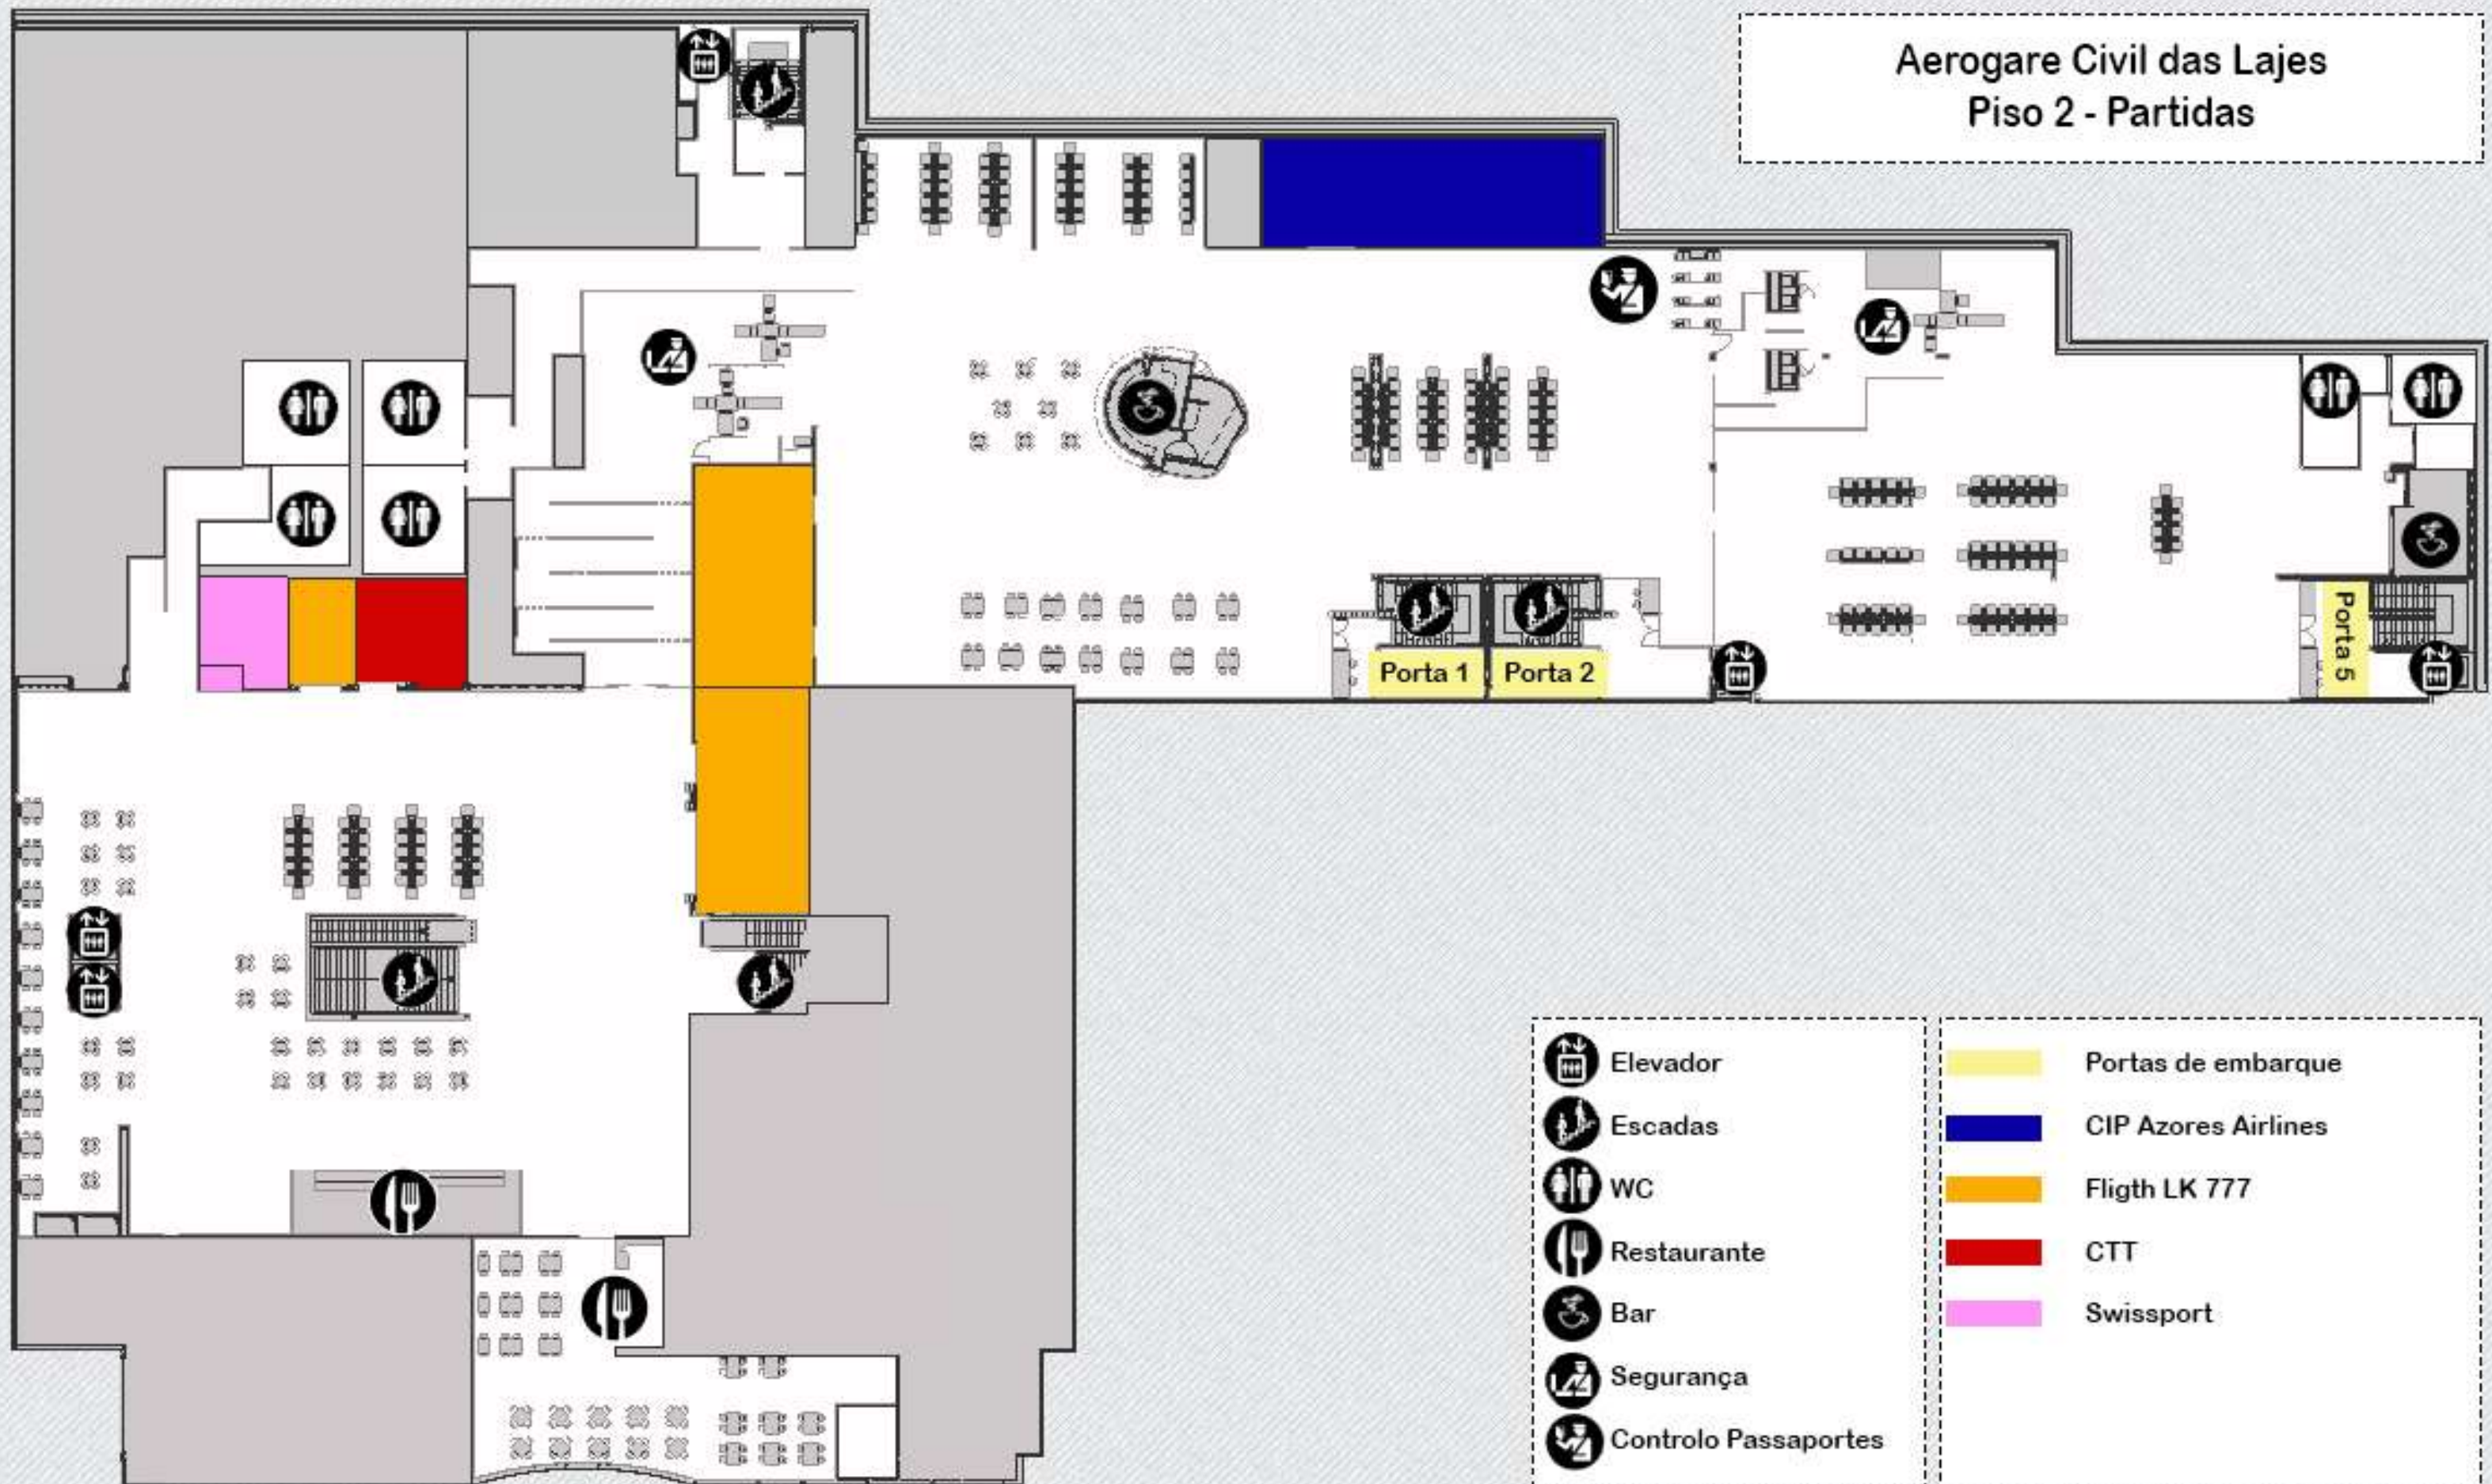

Aerogare Civil das Lajes
Piso 2 - Partidas

	Elevador		Portas de embarque
	Escadas		CIP Azores Airlines
	WC		Fligth LK 777
	Restaurante		CTT
	Bar		Swissport
	Segurança		
	Controlo Passaportes		